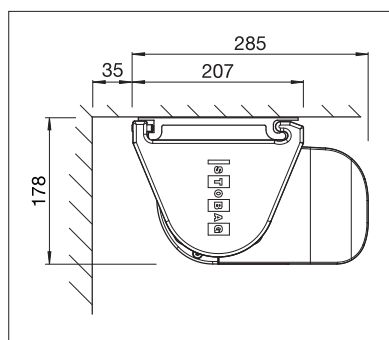

## TENDABOX BX3000

Oblý nebo hranatý design

Volán-plus

LED-osvětlení

- Uzavřený kastlík chrání před povětrnostními vlivy
- Různé možnosti montáže - na stěnu, pod strop nebo do krokve
- Jednoduchý montážní systém k zavěšení
- Nastavitelný sklon markýzy od 0° do 85°
- Výběr z hranatého nebo oblého designu
- Volitelný krycí profil na hřídeli jako ochrana před nežádoucími pohledy
- Volitelný volán - plus u oblého kastlíku: akrylový potah do max. 120 cm a Soltis 86 / Soltis 92 do max. 170 cm výše. Vylepšené chování při návinu díky plovoucímu systému (plovoucí válec)
- Volitelné LED-osvětlení na kastlík
- Optimální spojovací profil na stěnu zabraňuje průniku dešťové vody mezi fasádou a markýzou

min. 195 cm  
max. 650 cm

min. 150 cm  
max. 400 cm\*

\* S volánem-plus max. 350 cm výsuvu;  
S převodovka max. 600 cm šíře x 400 cm výsuv

max. 50 km/h

max. 39 km/h  
S volánem-plus

Technické údaje o rozměrech v mm

Montáž na stěnu, Hranatý design

Montáž do stropu, Oblý design

EN 13561

POŽADOVANÁ  
REGISTRACE