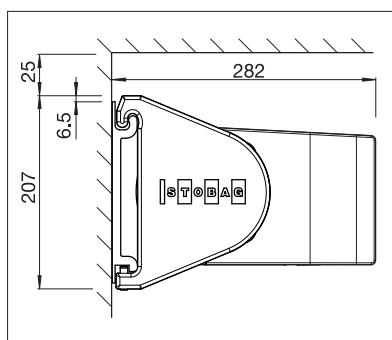

min. 195 cm  
max. 650 cm

min. 150 cm  
max. 400 cm\*

\* S volánem-plus max. 350 cm výsuvu;  
S převodovka max. 600 cm šíře x 400 cm výsuv

max. 50 km/h

max. 39 km/h  
S volánem-plus

Technické údaje o rozměrech v mm

Montáž na stěnu, Hranatý design

Montáž do stropu, Oblý design

EN 13561

POŽADOVANÁ  
REGISTRACE