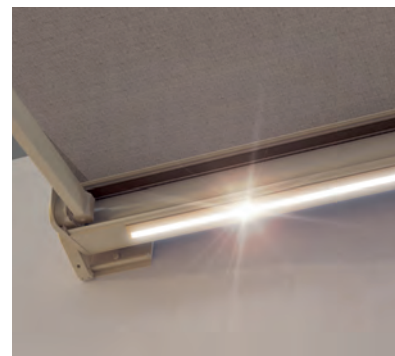

## TENDABOX BX3000

Oblý nebo hranatý design

Volán-plus

LED-osvětlení

- Uzavřený kastlík chrání před povětrnostními vlivy
- Různé možnosti montáže - na stěnu, pod strop nebo do krokve
- Jednoduchý montážní systém k zavěšení
- Nastavitelný sklon markýzy od 0° do 85°
- Výběr z hranatého nebo oblého designu
- Volitelný krycí profil na hřídeli jako ochrana před nežádoucími pohledy
- Volitelný volán - plus u oblého kastlíku: akrylový potah do max. 120 cm a Soltis 86 / Soltis 92 do max. 170 cm výše. Vylepšené chování při návinu díky plovoucímu systému (plovoucí válec)
- Volitelné LED-osvětlení na kastlík
- Optimální spojovací profil na stěnu zabraňuje průniku dešťové vody mezi fasádou a markýzou